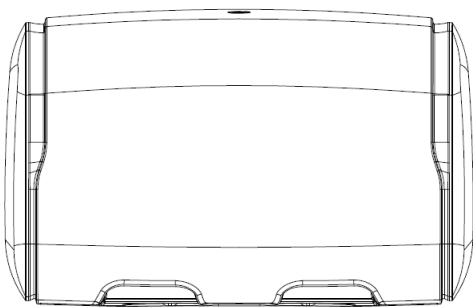

Produktname: MINI DUO TOILETTENPAPIERSPENDER

Artikelnummer: TL16002

Produktdaten

Höhe: 195 mm
Breite: 308 mm
Tiefe: 124 mm
Nettogewicht: 0,92 kg
Hauptmaterial: PP
Farbe: Eisblau

Produktverpackung

Kartonabmessungen: 447 x 442 x 337 mm
Spender pro Karton: 6
Kartongewicht: 6,1 kg

Anwendung

Ausgabe von speziellem Toilettenpapier

Eigenschaften

- Elegantes und hochwertiges Design
- Nach unten öffnende Abdeckung für einfache Befüllung
- Befüllung mit zwei Rollen gleichzeitig (Eine Rolle für den Gebrauch und eine als Reserve)
- Recyclebares Polypropylenmaterial
- Umweltfreundlich
- Kernloses Dornendesign
- Sicherheitsschlüssel und Schloss